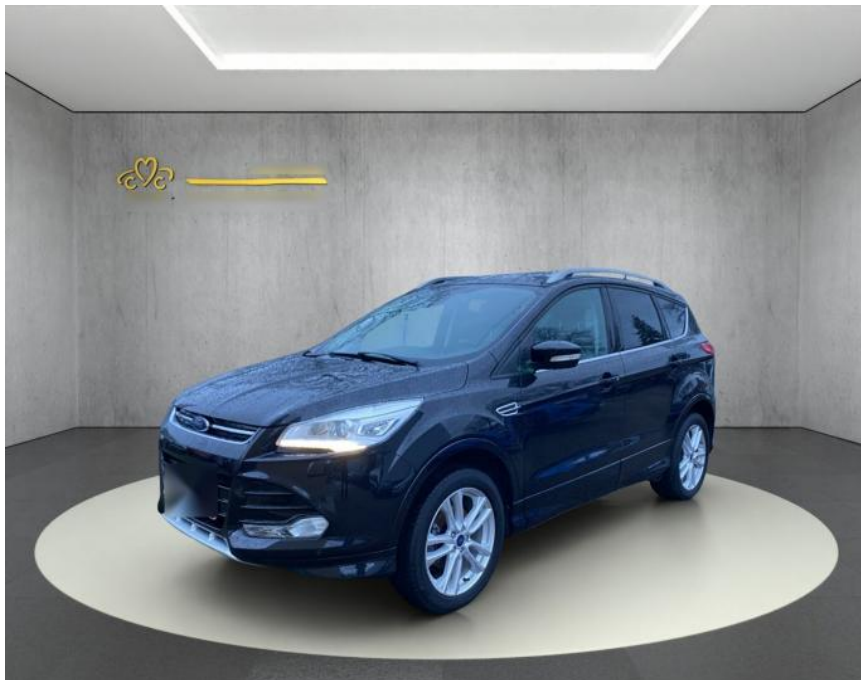

## Ford Kuga (CBS) Individual

WS04-M\_Wa724650tsnr.:

Erstzulassung:	Kilometer:	Farbe:	Leistung:	Kraftstoffart:
26.03.2015	59.950	Diverse	110 kW / 150 PS	Benzin

**PREIS**  
**15.610 €**

**FINANZIERUNGSBEISPIEL**  
Laufzeit: 72 Monate      Anzahlung: 25 %  
Basis-Finanzierung:\*      Mtl. Rate:  
Zielraten-Finanzierung:\*\* **132 €**