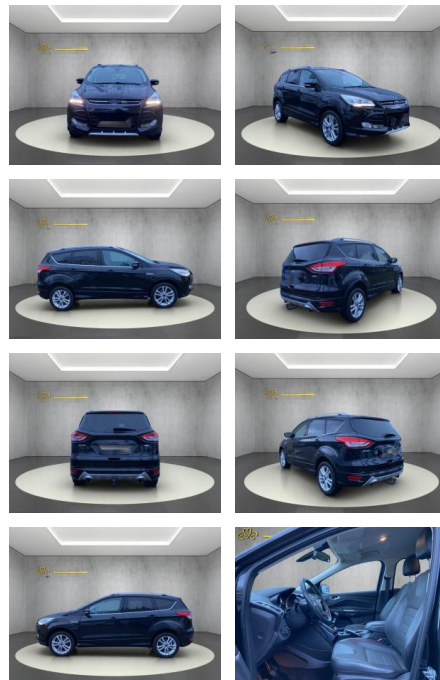

## Ford Kuga (CBS) Individual

WS04-M\_Wa724650tsnr.:

Erstzulassung:	Kilometer:	Farbe:	Leistung:	Kraftstoffart:
26.03.2015	59.950	Diverse	110 kW / 150 PS	Benzin

**PREIS**  
**15.610 €**

**FINANZIERUNGSBEISPIEL**  
Laufzeit: 72 Monate      Anzahlung: 25 %  
Basis-Finanzierung:\*      Mtl. Rate:  
Zielraten-Finanzierung:\*\* **132 €**