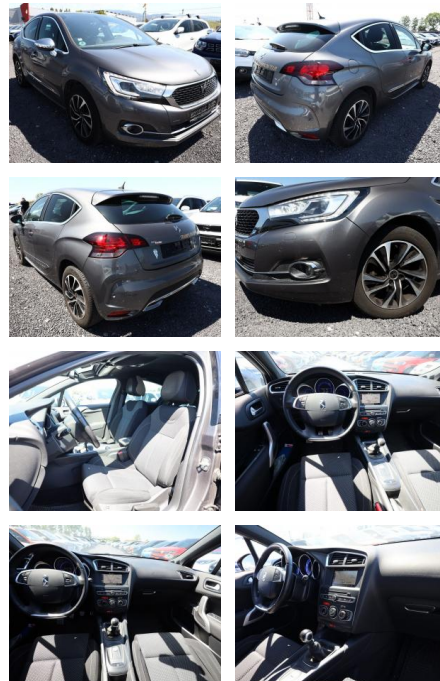

AT27-GW-K339Angebotsnr.:

Erstzulassung:	Kilometer:	Farbe:	Leistung:	Kraftstoffart:
31.03.2016	73.350	Grau	96 kW / 131 PS	Benzin

PREIS
14.100 €

FINANZIERUNGSBEISPIEL

Laufzeit: 72 Monate Anzahlung: 25 %
Basis-Finanzierung:* Mtl. Rate:
Zielraten-Finanzierung:** **119 €**