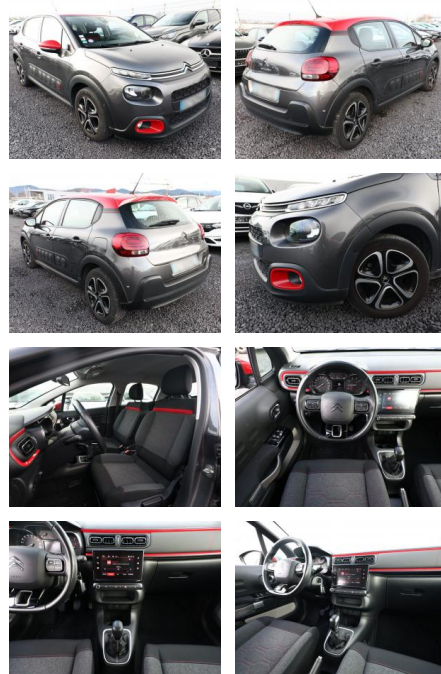

## Citroën C3 1.2 PT 110 Shine LED PDC Kam AppCo

AT27-GW-ABO Angebotsnr.:

Erstzulassung:	Kilometer:	Farbe:	Leistung:	Kraftstoffart:
28.07.2018	28.200	Grau	81 kW / 110 PS	Benzin

**PREIS**  
**13.680 €**