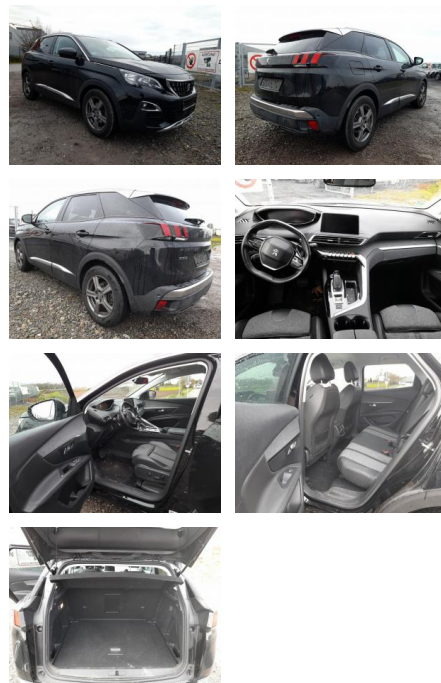

## Peugeot 3008 1.6 THP 165 EAT6 Allure Kam PDC

AT27-GW-ABO Anbotsnr.:

Erstzulassung:	Kilometer:	Farbe:	Leistung:	Kraftstoffart:
23.08.2018	73.650	Schwarz	121 kW / 165 PS	Benzin

PREIS	FINANZIERUNGSBEISPIEL	
<b>20.800 €</b>	Laufzeit: 72 Monate	Anzahlung: 25 %
	Basis-Finanzierung:**	Mtl. Rate:
	Zielraten-Finanzierung:**	<b>176 €</b>

### Multimedia

- Radio
- el. Sitzverstellung
- Bluetooth