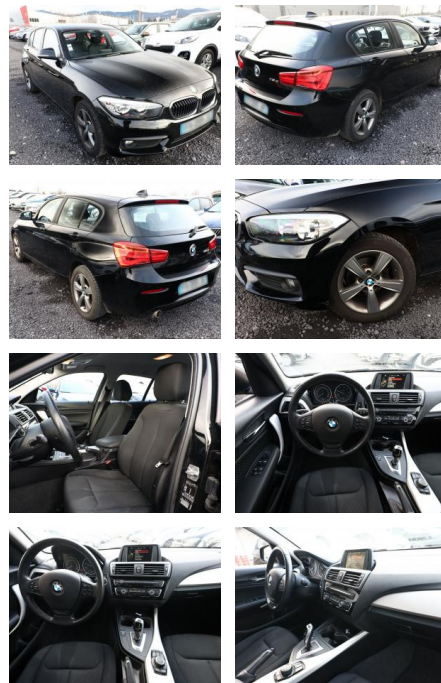

AT27-GW-ABO076 Anzebotsnr.:

Erstzulassung:	Kilometer:	Farbe:	Leistung:	Kraftstoffart:
27.06.2017	60.700	Schwarz	85 kW / 116 PS	Diesel

PREIS
18.760 €

FINANZIERUNGSBEISPIEL

Laufzeit: 72 Monate Anzahlung: 25 %
Basis-Finanzierung:* Mtl. Rate:
Zielraten-Finanzierung:** **159 €**