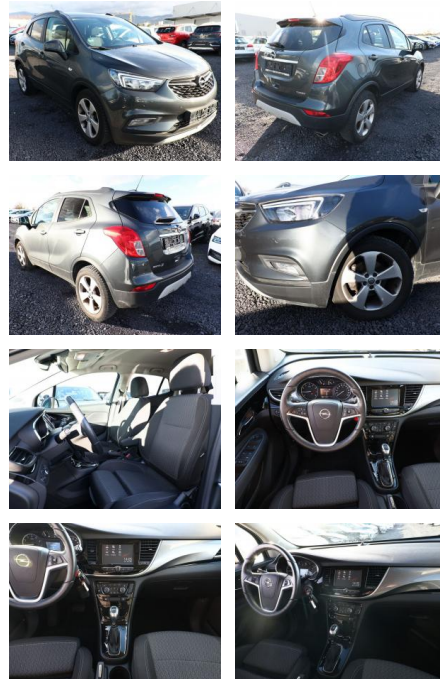

AT27-GW-ABO Angebotssnr.:

Erstzulassung:	Kilometer:	Farbe:	Leistung:	Kraftstoffart:
29.03.2017	47.700		103 kW / 140 PS	Benzin

PREIS
14.970 €

FINANZIERUNGSBEISPIEL

Laufzeit: 72 Monate Anzahlung: 25 %
Basis-Finanzierung:* Mtl. Rate:
Zielraten-Finanzierung:** **127 €**