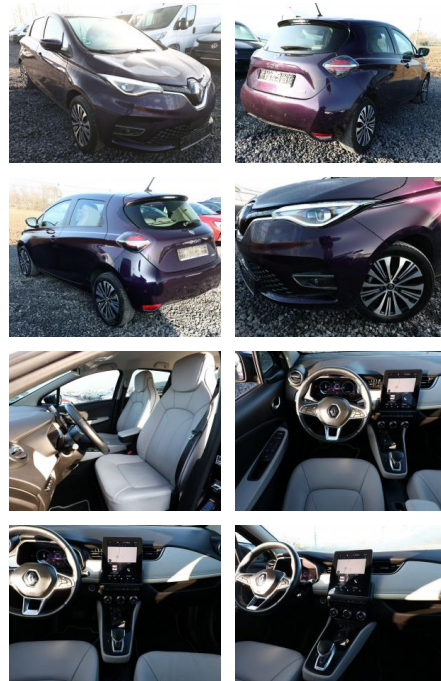

## Renault Zoe ZE50 R135 Riviera Kaufbatterie

AT27-GW-ABO Angebotssnr.:

Erstzulassung:	Kilometer:	Farbe:	Leistung:	Kraftstoffart:
20.12.2021	27.233	Diverse	100 kW / 136 PS	Elektro

**PREIS**  
**17.570 €**

### Multimedia

- Radio
- Navigation mit Bildschirm
- Bluetooth

### Interieur

- Multifunktionslenkrad
- el. Fensterheber
- Sitzheizung