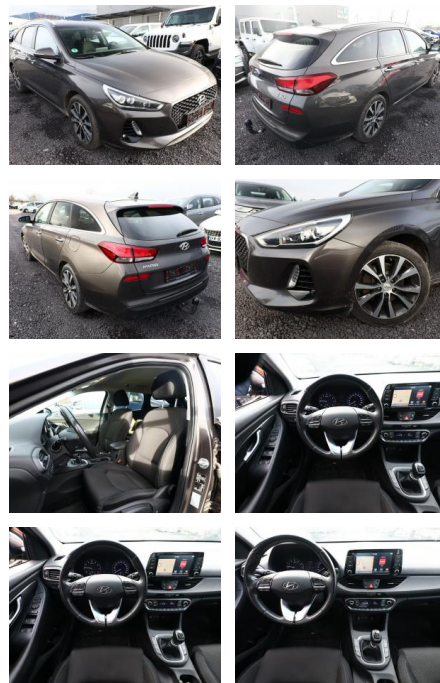

## Hyundai i30 1.0 T-GDI 120 Style Nav Kam PDC SHZ

AT27-GW-ABO Angebotsnr.:

|                       |                   |               |                  |                       |
|-----------------------|-------------------|---------------|------------------|-----------------------|
| <b>Erstzulassung:</b> | <b>Kilometer:</b> | <b>Farbe:</b> | <b>Leistung:</b> | <b>Kraftstoffart:</b> |
| 16.03.2018            | 68.900            | Diverse       | 88 kW / 120 PS   | Benzin                |