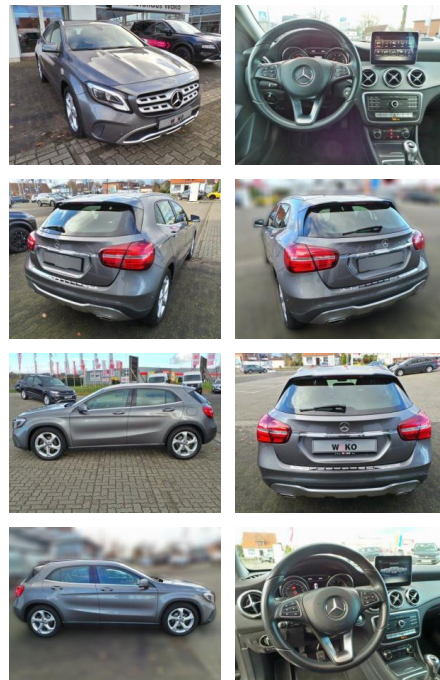

Ihr Ansprechpartner

Herr Stefan Klappert
E-Mail: sk@autohaus-sued.de
Telefon: 04121 79100

Autohaus Süd N. Klappert und Mitarbeiter GmbH
Daimlerstraße 12 - 25337 Elmshorn - Tel.: 04121 / 79100

Mercedes-Benz GLA 180 Urban Parktronic Navi Tem...

WK03-9981-45Angebotsnr.:

Erstzulassung:	Kilometer:	Farbe:	Leistung:	Kraftstoffart:
26.04.2017	62.690	Diverse	90 kW / 122 PS	Benzin

PREIS	FINANZIERUNGSBEISPIEL	
20.030 €	Laufzeit: 72 Monate	Anzahlung: 25 %
	Basis-Finanzierung:**	Mtl. Rate:
	Zielraten-Finanzierung:**	170 €