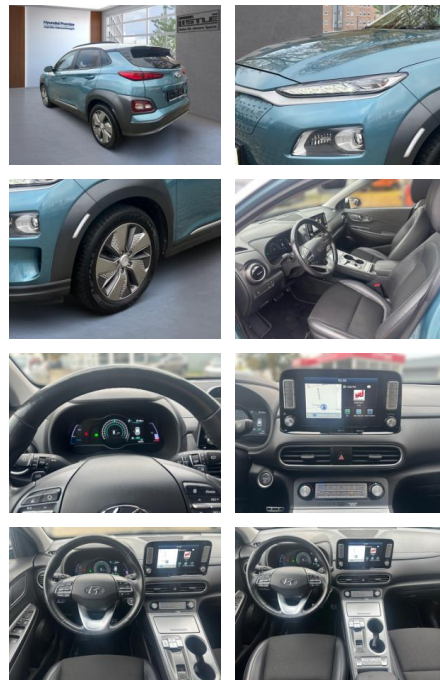

Ihr Ansprechpartner

Herr Stefan Klappert
E-Mail: sk@autohaus-sued.de
Telefon: 04121 79100

Autohaus Süd N. Klappert und Mitarbeiter GmbH
Daimlerstraße 12 - 25337 Elmshorn - Tel.: 04121 / 79100

Hyundai Kona Style Elektro 2WD +NAVI+KLIMA+RFK

AL33-019120L Angebotsnr.:

Erstzulassung:	Kilometer:	Farbe:	Leistung:	Kraftstoffart:
01.02.2019	73.434		150 kW / 204 PS	Elektro

PREIS
19.010 €

FINANZIERUNGSBEISPIEL

Laufzeit: 72 Monate   Anzahlung: 25 %
Basis-Finanzierung:*   Mtl. Rate:
Zielraten-Finanzierung:** **161 €**

* Basisfinanzierung: Anzahlung: 4.753 Euro, Laufzeit: 72 Monate, Nettodarlehen: 14.258 Euro, Gesamtbetrag: 22.428 Euro, Zinssätze: 7.71% Sollz. (gebunden), 7.99% eff.
** Zielratenfinanzierung: Anzahlung: 4.753 Euro, Laufzeit: 72 Monate, Nettodarlehen: 14.258 Euro, Zielrate: 9.505 Euro, Gesamtbetrag: 23.757 Euro, Zinssätze: 7.71% Sollz. (gebunden), 7.99% eff.,

Vermittlung für: Santander Consumer Bank
Repräsentatives Beispiel gem. § 17 Abs. 4 PAngV. Diese Finanzierungsangebote sind Beispiele. Gerne ermitteln wir für Sie Ihr individuelles Angebot.

Ausstattung

Sicherheit

- ABS
- Airbag
- Beifahrer-Airbag
- Wegfahrsperre
- Seitenairbags
- Alarmanlage
- ESP
- Antriebsschlupfregelung
- Reifendruckkontrolle
- Traktionskontrolle
- Kopfairbag
- Knieairbag
- Kindersitzbefestigung
- Pannenset
- AirbagHinten
- Entertainment: Navigationssystem
- Soundsystem
- Radio
- Telefonvorbereitung
- AUX-In

- USB-Anschluss
- MP3
- Bluetooth
- Freisprecheinrichtung
- Apple CarPlay
- Android Auto
- Sprachsteuerung
- DAB
- WLAN
- Touchscreen
- Induktionsladen für Smartphones
- Musikstreaming
- Navigationsvorbereitung
- Qualität: Garantie
- Scheckheftgepflegt
- Dekra Siegel
- GW Plus
- HUAU neu
- Nichtraucherfahrzeug
- Inspektion neu
- Sonstiges: Metallic

- Alufelgen
- Dachreling
- Gepäckraumabdeckung
- Stossfänger in Wagenfarbe
- Elektrische Parkbremse
- Lenkradheizung
- Fahrerprofilauswahl
- Allwetterreifen
- Winterpaket

Komfort

- Klimaautomatik
- Servolenkung
- Zentralverriegelung
- Elektrischer Fensterheber
- Sitzheizung
- Elektrische Aussenspiegel
- Teilbare Rücksitzlehne
- Tempomat
- Park Distance Control
- Multifunktionslenkrad

STÄNDIG ÜBER 15.000 FAHRZEUGE IM BESTAND!