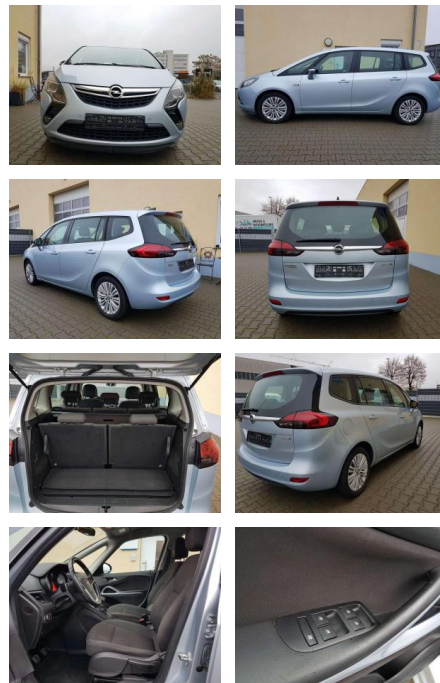

EA01-340026 **Angebotsnr.:**

Erstzulassung:	Kilometer:	Farbe:	Leistung:	Kraftstoffart:
01.04.2016	104.800	Blau	103 kW / 140 PS	Benzin

PREIS
11.800 €

FINANZIERUNGSBEISPIEL
Laufzeit: 72 Monate Anzahlung: 25 %
Basis-Finanzierung:* Mtl. Rate:
Zielraten-Finanzierung:** **100 €**

- Bluetooth Freisprecheinrichtung
- Park-Assistenz-Paket: Parksensoren vorn und hinten
- Toter-Winkel-Warner in beiden Außenspiegeln
- Außenspiegel elektrisch anklappbar
- Außenspiegelgehäuse teilweise in Schwarz Hochglanz
- Opel OnStar Tempomat Serienausstattung:
- Innen Ablagefächer Brillenfach Fensterheber
- elektrisch
- vorn und hinten Gepäckraumabdeckung
- ausziehbar Klimaautomatik (2 Zonen) Komfortfahrersitz
- 4-fach einstellbar (Länge (Höhe) Lederlenkrad mit Multifunktion Leseleuchten vorn und hinten Make-up-Spiegel in Sonnenblenden
- beleuchtet Mittelarmlehne mit 12 Volt-Anschluss Sitze in 2. Reihe