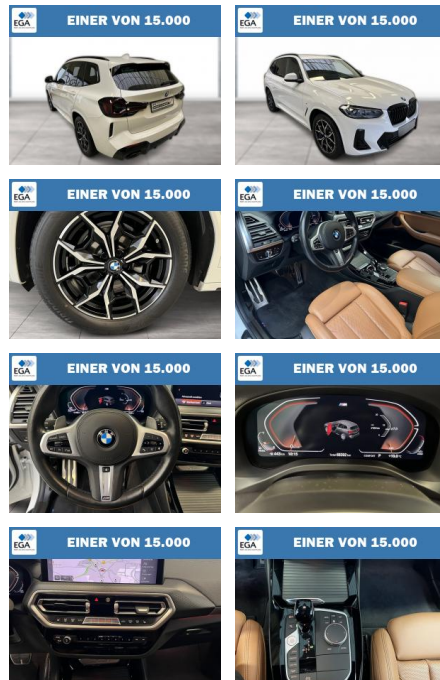

WG08-232719 Angebotsnr.:

Erstzulassung:	Kilometer:	Farbe:	Leistung:	Kraftstoffart:
01.12.2021	68.389	Weiß	140 kW / 190 PS	Diesel

PREIS
47.740 €

FINANZIERUNGSBEISPIEL
Laufzeit: 72 Monate Anzahlung: 25 %
Basis-Finanzierung:* Mtl. Rate:
Zielraten-Finanzierung:** **404 €**