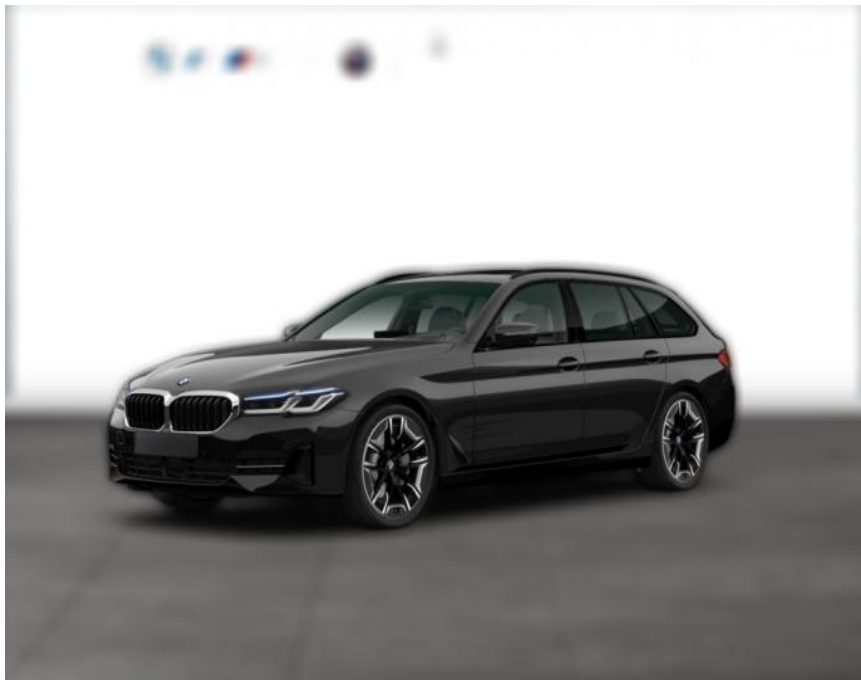

## BMW 540i xDrive TOURING LC PROF LASER AHK

WG03-222911 Angebotsnr.:

Erstzulassung:	Kilometer:	Farbe:	Leistung:	Kraftstoffart:
01.11.2020	81.400	Schwarz	245 kW / 333 PS	Benzin

**PREIS**  
**46.710 €**