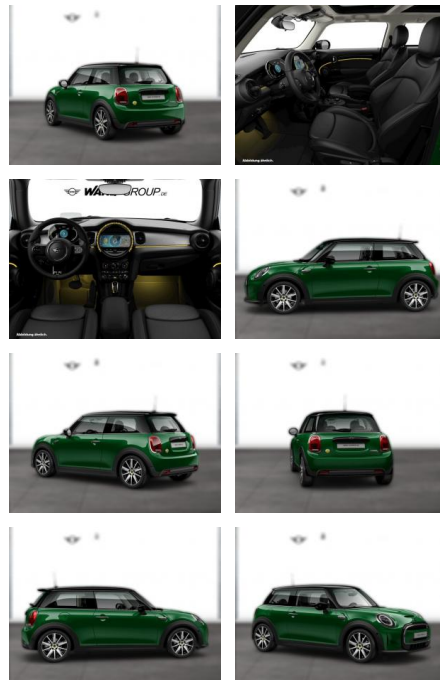

WG03-229191 **Angebotsnr.:**

Erstzulassung:	Kilometer:	Farbe:	Leistung:	Kraftstoffart:
01.11.2021	55.400	Grün	135 kW / 184 PS	Elektro

PREIS
19.720 €

FINANZIERUNGSBEISPIEL

Laufzeit: 72 Monate Anzahlung: 25 %
Basis-Finanzierung:* Mtl. Rate:
Zielraten-Finanzierung:** **167 €**