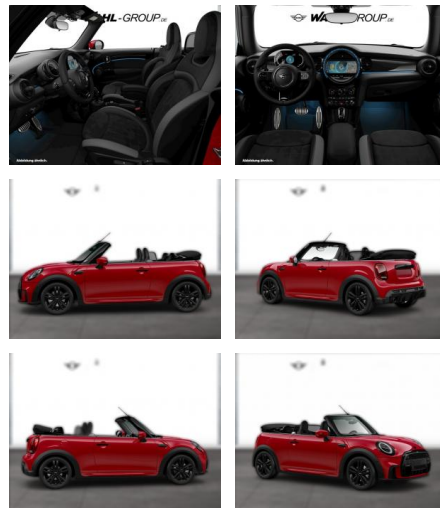

WG03-232371 Angebotsnr.:

Erstzulassung:	Kilometer:	Farbe:	Leistung:	Kraftstoffart:
01.01.2022	16.000	Rot	100 kW / 136 PS	Benzin

PREIS
29.200 €

FINANZIERUNGSBEISPIEL

Laufzeit: 72 Monate Anzahlung: 25 %
Basis-Finanzierung:* Mtl. Rate:
Zielraten-Finanzierung:** **247 €**