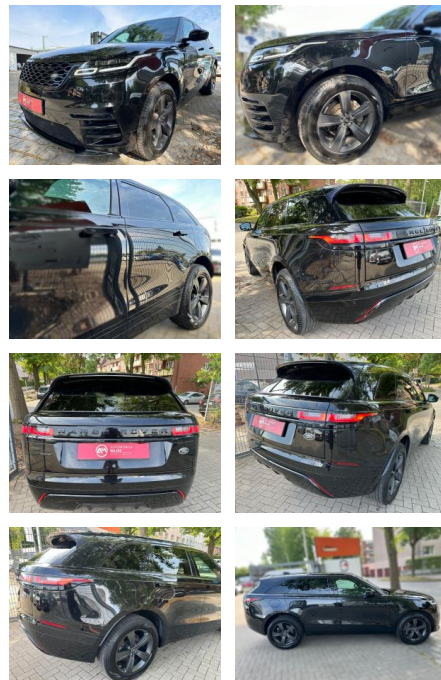

Autohaus Süd N. Klappert und Mitarbeiter GmbH
Daimlerstraße 12 - 25337 Elmshorn - Tel.: 04121 / 79100

Ihr Ansprechpartner

Herr Peter Neumann
E-Mail: nfo@autohaus-sued.de
Telefon: 04121 79100

Land Rover Range Rover Velar R-Dynamic S

AM64-407554800 Angebotsnr.:

| Erstzulassung: | Kilometer: | Farbe: | Leistung: | Kraftstoffart: | Verbr. komb. | CO2-Emission | CO2-Klasse (WLTP) |
|----------------|------------|---------|-----------------|----------------|--------------|--------------|-------------------|
| 25.10.2020 | 42.456 | Diverse | 177 kW / 241 PS | Diesel | 6,5 l/100km | 171 g/km | |