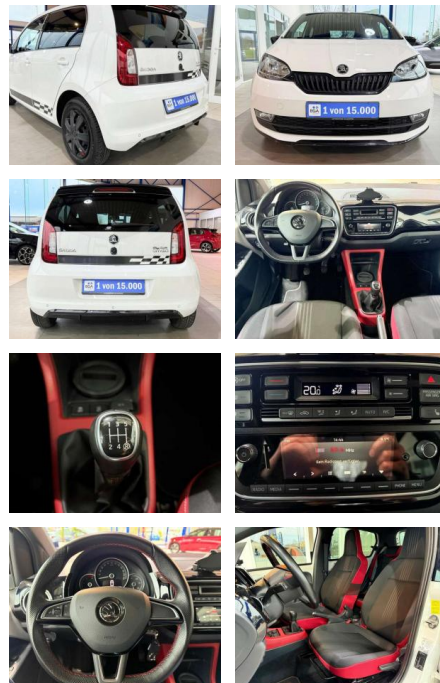

Autohaus Süd N. Klappert und Mitarbeiter GmbH
Daimlerstraße 12 - 25337 Elmshorn - Tel.: 04121 / 79100

Ihr Ansprechpartner

Herr Stefan Klappert
E-Mail: sk@autohaus-sued.de
Telefon: 04121 79100

Skoda Citigo 1.0 MPI Monte Carlo SHZG Klima

AV01-635509-20 Angebotsnr.:

Erstzulassung:	Kilometer:	Farbe:	Leistung:	Kraftstoffart:
01.06.2019	20.610	Weiß	44 kW / 60 PS	Benzin

PREIS
14.570 €

FINANZIERUNGSBEISPIEL

Laufzeit: 72 Monate Anzahlung: 25 %
Basis-Finanzierung:* Mtl. Rate:
Zielraten-Finanzierung:** **123 €**