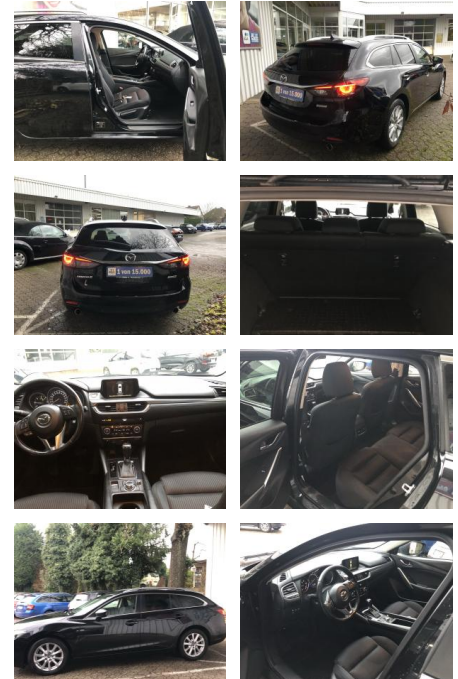

## Mazda 6 2.2 SKYACTIVE-D EXCLUSIVE LINE KLIMA PDC...

FL00-H6290H2Angebotsnr.:

<b>Erstzulassung:</b>	<b>Kilometer:</b>	<b>Farbe:</b>	<b>Leistung:</b>	<b>Kraftstoffart:</b>
08.06.2016	158.930	Schwarz	110 kW / 150 PS	Diesel