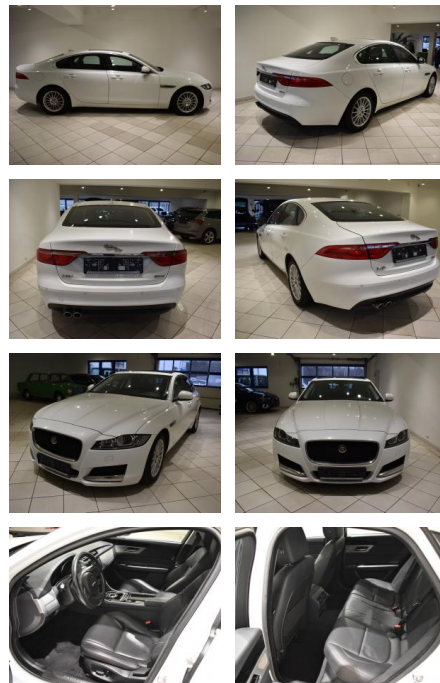

## Jaguar XF Bi-Xenon HUD SHZ NAVI LEDER

AH44-ATS26544Angebotsnr.:

<b>Erstzulassung:</b>	<b>Kilometer:</b>	<b>Farbe:</b>	<b>Leistung:</b>	<b>Kraftstoffart:</b>
17.05.2016	75.578	Weiß	132 kW / 179 PS	Diesel

### Besonderheiten

- Head-Up Display
- Taurus-Leder