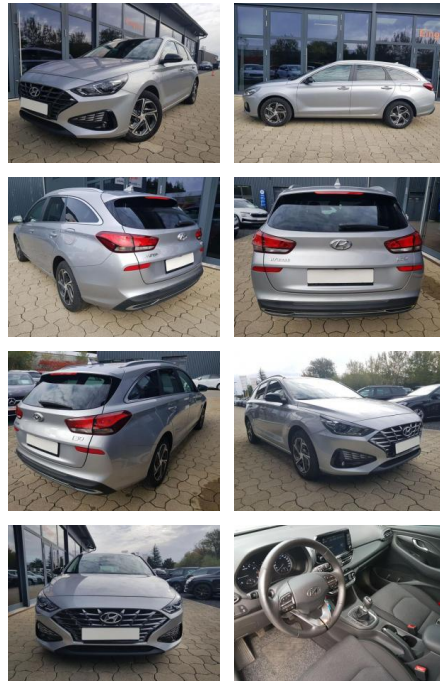

AI08-215605 **Angebotsnr.:**

Erstzulassung:	Kilometer:	Farbe:	Leistung:	Kraftstoffart:
01.07.2023	31.000	Diverse	88 kW / 120 PS	Benzin

PREIS
18.700 €

FINANZIERUNGSBEISPIEL

Laufzeit: 72 Monate Anzahlung: 25 %
Basis-Finanzierung:* Mtl. Rate:
Zielraten-Finanzierung:** **158 €**