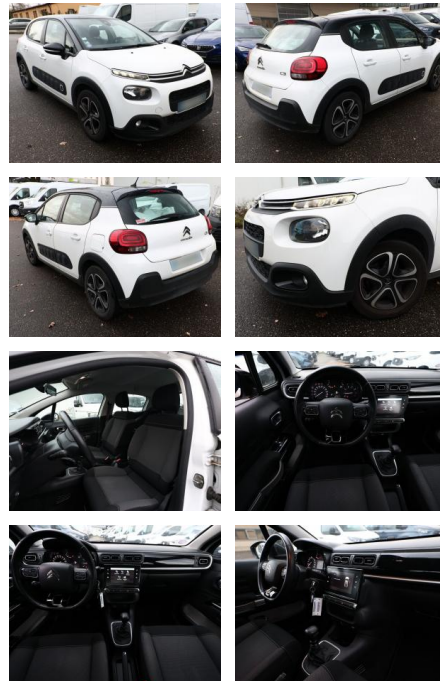

AT27-GW-AHM00 Angebotsnr.:

Erstzulassung:	Kilometer:	Farbe:	Leistung:	Kraftstoffart:
15.11.2019	66.100	Weiß	81 kW / 110 PS	Benzin

PREIS
13.170 €

FINANZIERUNGSBEISPIEL

Laufzeit: 72 Monate Anzahlung: 25 %
Basis-Finanzierung:* Mtl. Rate:
Zielraten-Finanzierung:** **112 €**