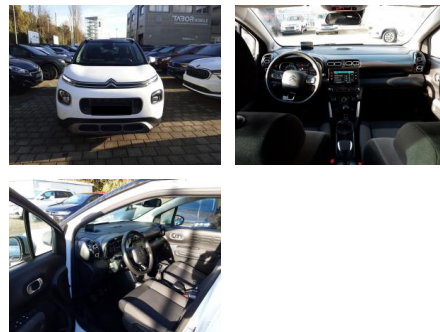

AT27-GW-ABO **Angebotsnr.:**

Erstzulassung:	Kilometer:	Farbe:	Leistung:	Kraftstoffart:
03.12.2018	66.300	Weiß	81 kW / 110 PS	Benzin

PREIS
12.660 €

FINANZIERUNGSBEISPIEL
Laufzeit: 72 Monate Anzahlung: 25 %
Basis-Finanzierung:* Mtl. Rate:
Zielraten-Finanzierung:** **107 €**