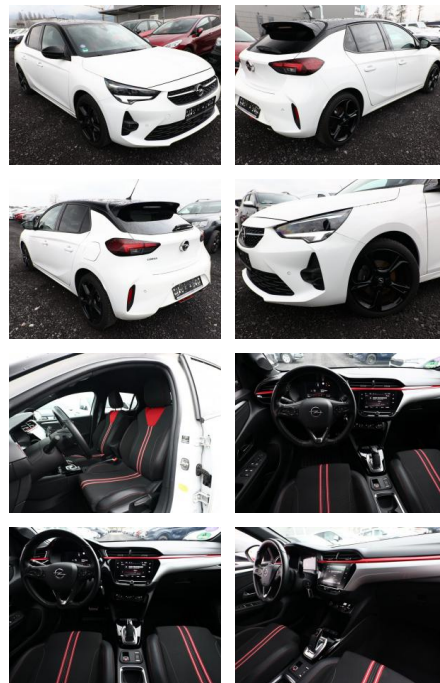

AT27-GW-ABO140 Angebotsnr.:

Erstzulassung:	Kilometer:	Farbe:	Leistung:	Kraftstoffart:
28.06.2021	33.950	Weiß	74 kW / 101 PS	Benzin

PREIS
16.800 €

FINANZIERUNGSBEISPIEL

Laufzeit: 72 Monate Anzahlung: 25 %
Basis-Finanzierung:* Mtl. Rate:
Zielraten-Finanzierung:** **142 €**