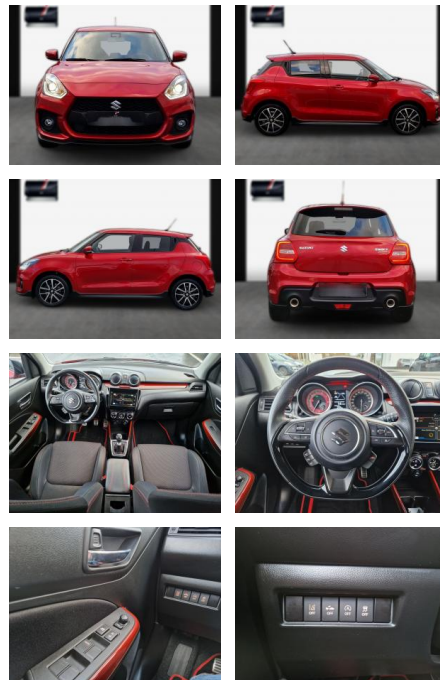

SA13-108047 Angebotsnr.:

Erstzulassung:	Kilometer:	Farbe:	Leistung:	Kraftstoffart:
25.10.2018	39.000	Diverse	103 kW / 140 PS	Benzin

PREIS
17.370 €

FINANZIERUNGSBEISPIEL

Laufzeit: 72 Monate Anzahlung: 25 %
Basis-Finanzierung:* Mtl. Rate:
Zielraten-Finanzierung:** **147 €**