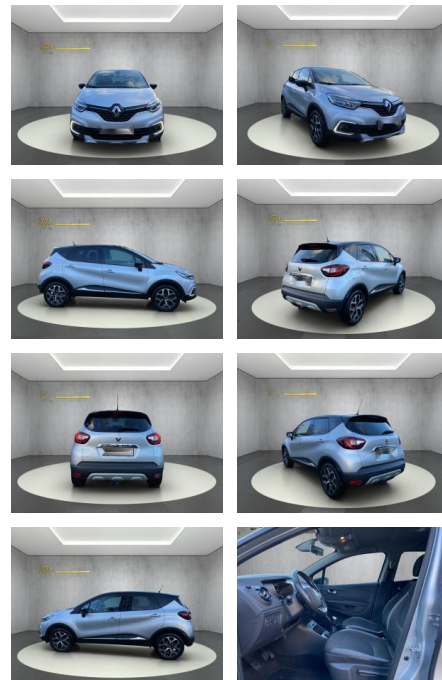

WS04-M_Wa72468603nr.:

Erstzulassung:	Kilometer:	Farbe:	Leistung:	Kraftstoffart:
26.02.2019	54.700	Diverse	66 kW / 90 PS	Benzin

PREIS
14.580 €

FINANZIERUNGSBEISPIEL

Laufzeit: 72 Monate Anzahlung: 25 %
Basis-Finanzierung:* Mtl. Rate:
Zielraten-Finanzierung:** **123 €**