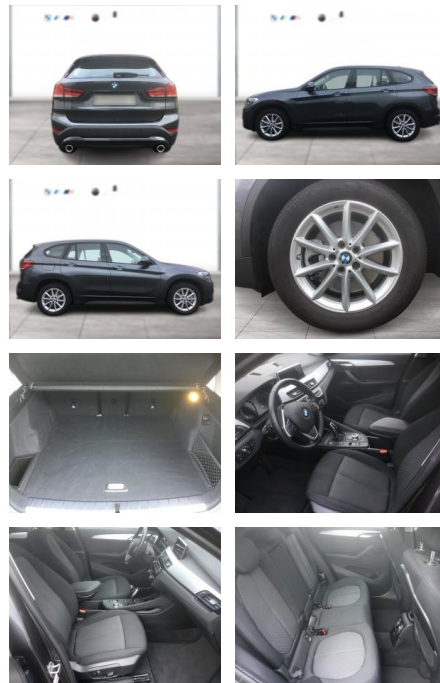

## BMW X1 xDrive20i ADVANTAGE NAVI LED RFK

WG01-216552 Angebotsnr.:

Erstzulassung:	Kilometer:	Farbe:	Leistung:	Kraftstoffart:
01.03.2020	18.700	Grau	141 kW / 192 PS	Benzin

**PREIS**  
**32.290 €**