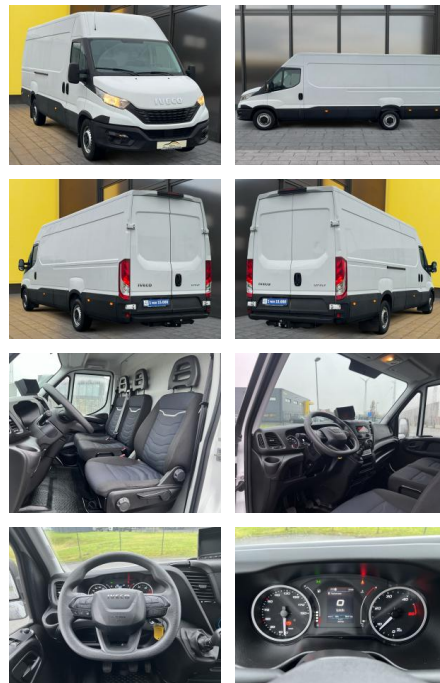

## Iveco Daily 35S16 L4H3+AHK+Kamera+Klima+3,5Tonne...

AB19-NB-124 Angebotsnr.:

Erstzulassung:	Kilometer:	Farbe:	Leistung:	Kraftstoffart:
16.02.2022	73.500	Weiß	115 kW / 156 PS	Diesel

**PREIS**  
**25.920 €**