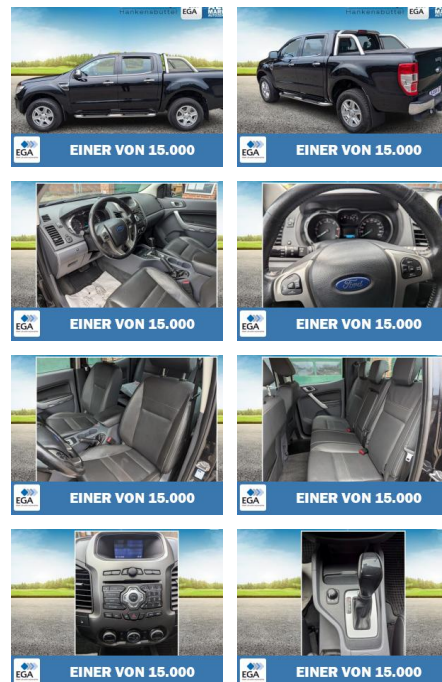

Ford Ranger Limited 3.2 TDCi KAT 4x4

AP36-T08892 **Angebotsnr.:**

Erstzulassung:	Kilometer:	Farbe:	Leistung:	Kraftstoffart:
01.03.2016	105.964	Schwarz	147 kW / 200 PS	Diesel

PREIS
24.790 €

FINANZIERUNGSBEISPIEL
Laufzeit: 72 Monate Anzahlung: 25 %
Basis-Finanzierung:* Mtl. Rate:
Zielraten-Finanzierung:** **210 €**