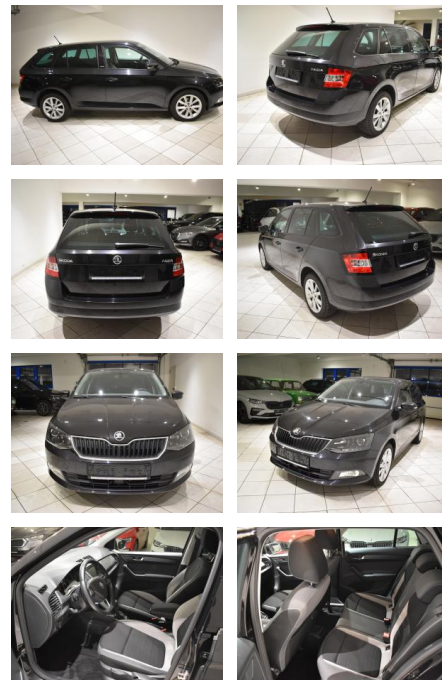

AH44-ATS 469 **Angebotsnr.:**

VERKAUFT

Erstzulassung: 22.01.2016 **Kilometer:** 64.993 **Farbe:** Schwarz **Leistung:** 81 kW / 110 PS **Kraftstoffart:** Benzin

PREIS
12.430 €

FINANZIERUNGSBEISPIEL
Laufzeit: 72 Monate Anzahlung: 25 %
Basis-Finanzierung:* Mtl. Rate:
Zielraten-Finanzierung:** **105 €**