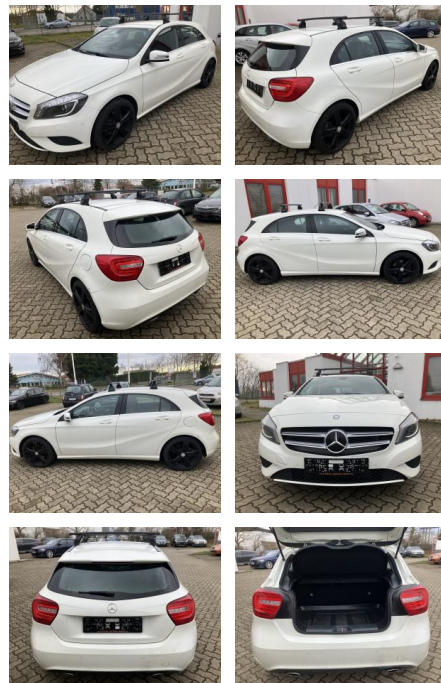

AO12-SH2412-~~Angebotsnr.:~~

Erstzulassung:	Kilometer:	Farbe:	Leistung:	Kraftstoffart:
03.09.2015	76.600		90 kW / 122 PS	Benzin

PREIS
14.590 €

FINANZIERUNGSBEISPIEL
Laufzeit: 72 Monate Anzahlung: 25 %
Basis-Finanzierung:* Mtl. Rate:
Zielraten-Finanzierung:** **124 €**