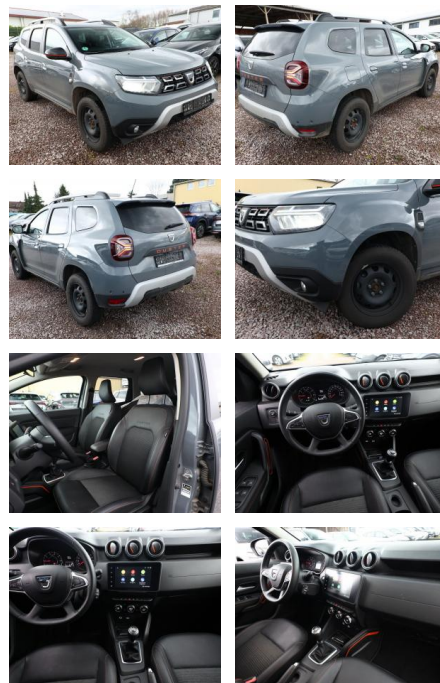

## Dacia Duster II 1.3 TCe 130 Extreme Nav PDC

AT27-GW-ANO **Angebotsnr.:**

Erstzulassung:	Kilometer:	Farbe:	Leistung:	Kraftstoffart:
14.11.2022	38.500	Diverse	96 kW / 131 PS	Benzin

**PREIS**  
**21.380 €**