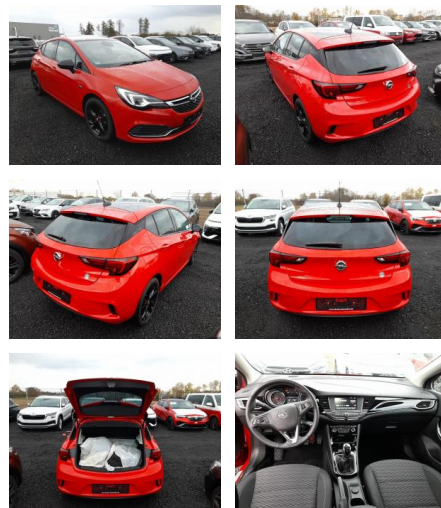

## Opel Astra K 1.4 Turbo 150 ON

AT27-GW-ABO Angebotsnr.:

Erstzulassung:	Kilometer:	Farbe:	Leistung:	Kraftstoffart:
25.06.2018	24.012	Rot	110 kW / 150 PS	Benzin

**PREIS**  
**15.190 €**