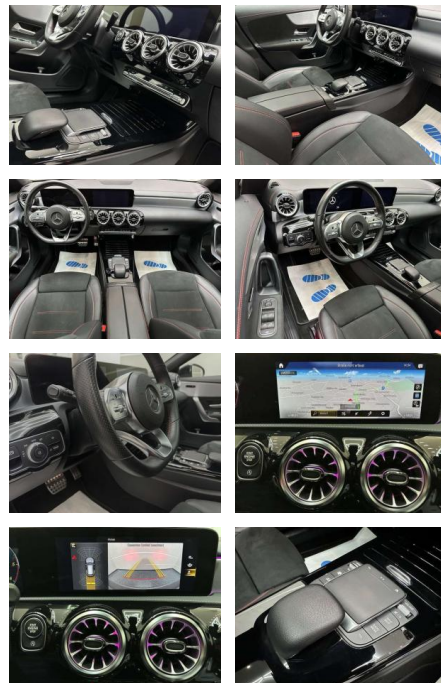

Autohaus Süd N. Klappert und Mitarbeiter GmbH
Daimlerstraße 12 - 25337 Elmshorn - Tel.: 04121 / 79100

Ihr Ansprechpartner

Herr Stefan Klappert
E-Mail: sk@autohaus-sued.de
Telefon: 04121 79100

Mercedes-Benz CLA 180 1 HAND- AMG LINE-NAVI

AC15-30

Angebotsnr.:

Erstzulassung:	Kilometer:	Farbe:	Leistung:	Kraftstoffart:
01.09.2022	37.000	grau	85 kW / 116 PS	Diesel

PREIS
31.060 €

FINANZIERUNGSBEISPIEL

Laufzeit: 72 Monate   Anzahlung: 25 %
Basis-Finanzierung:*   Mtl. Rate:
Zielraten-Finanzierung:**   **263 €**

* Basisfinanzierung: Anzahlung: 7.765 Euro, Laufzeit: 72 Monate, Nettodarlehen: 23.295 Euro, Gesamtbetrag: 36.644 Euro, Zinssätze: 7.71% Sollz. (gebunden), 7.99% eff.
** Zielratenfinanzierung: Anzahlung: 7.765 Euro, Laufzeit: 72 Monate, Nettodarlehen: 23.295 Euro, Zielrate: 15.530 Euro, Gesamtbetrag: 38.815 Euro, Zinssätze: 7.71% Sollz. (gebunden), 7.99% eff.,

Vermittlung für: Santander Consumer Bank
Repräsentatives Beispiel gem. § 17 Abs. 4 PAngV. Diese Finanzierungsangebote sind Beispiele. Gerne ermitteln wir für Sie Ihr individuelles Angebot.

Ausstattung

Sicherheit

- Anti-Blockiersystem ABS

Multimedia

- Radio

Weiteres

- Diesel
- Herzlich willkommen bei der Autocenter Stolberg GmbH
- Ihrem kompetenten Partner für hochwertige Gebrauchtwagen! Bei uns finden Sie eine sorgfältig ausgewählte Auswahl an Fahrzeugen unterschiedlicher Marken und Modelle
- die alle gründlich geprüft und zu attraktiven Konditionen angeboten werden Ihr Fahrzeughandel aus der Städteregion Aachen seit 1990. Garantie bis zu 60 Monate gegen Aufpreis möglich Inzahlungnahme zum marktgerechten Preis

- elektr. verstellbar LM-Felgen 7
- 5x19 (AMG)
- Vielspeichen
- schwarz und glanzgedreht) Media-Display Metallic-Lackierung Mittelarmlehne hinten Mittelkonsole vorn mit Rollo / Ablage Navigationssystem: Festplattenavigation Night-Paket Außenspiegel schwarz lackiert Seitenscheiben hinten und Heckscheibe abgedunkelt LM-Felgen LM-Felgen Panorama-Schiebedach Park-Paket Fahrassistent-System: aktiver Park-Assistent Rückfahrkamera Reifen-Reparaturset (Tirefit) Sitz-Komfort-Paket Sitzheizung vorn Smartphone integriert Spiegel-Paket Außenspiegel elektr. anklappbar Außen-/Innenspiegel mit Abblendautomatik Vorrüstung car sharing Vorrüstung Konnektivität-Paket

- unten abgeflacht) Lenkrad (Sport) mit Multifunktion Direktlenkung mit variabler Lenkkraft-Unterstützung Elektron. Stabilitäts-Programm (ESP) Fahrassistent-System: Agility Select / Dynamic Select (Fahrmodusschalter) Fahrassistent-System: aktiver Bremsassistent Fahrassistent-System: aktiver Spurhalteassistent Fahrzeug Setup (Onlinedienste / Apps) Fahrzeug-Monitoring (Fahrzeugortungssystem) Fensterheber elektrisch vorn + hinten Getriebe 8-Gang - Doppelkupplungsgetriebe DCT Karosserie: 5-türig Keyless Go Startanlage Knieairbag Fahrerseite Kommunikationsmodul (LTE) Vorbereitung Mercedes me connect Kopf-Airbag-System (Windowbag) Kühlergrill Diamant-Optik Licht- und Sicht-Paket Mercedes-Benz Notrufsystem Motor 2

STÄNDIG ÜBER 15.000 FAHRZEUGE IM BESTAND!