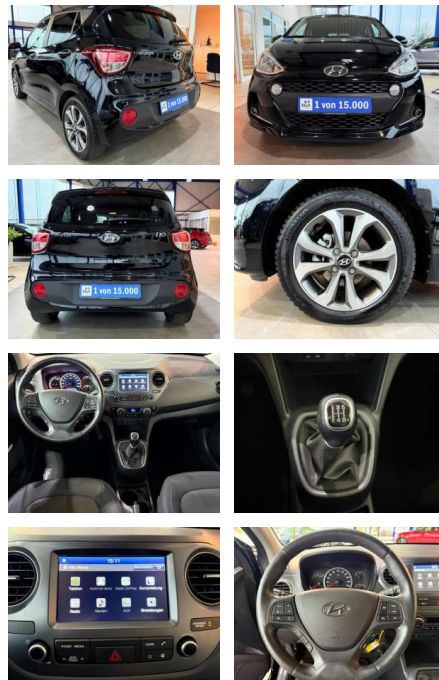

AV01-541865-1 **Angebotsnr.:**

Erstzulassung:	Kilometer:	Farbe:	Leistung:	Kraftstoffart:
01.07.2019	52.920	Schwarz	64 kW / 87 PS	Benzin

PREIS
14.470 €

FINANZIERUNGSBEISPIEL
Laufzeit: 72 Monate Anzahlung: 25 %
Basis-Finanzierung:* Mtl. Rate:
Zielraten-Finanzierung:** **123 €**