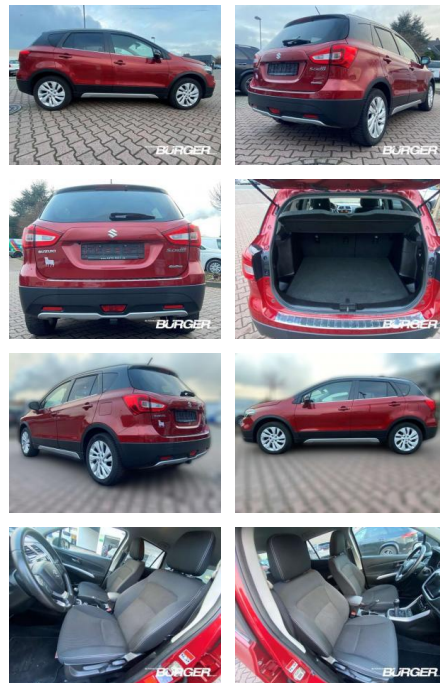

Autohaus Süd N. Klappert und Mitarbeiter GmbH
Daimlerstraße 12 - 25337 Elmshorn - Tel.: 04121 / 79100

Ihr Ansprechpartner

Herr Stefan Klappert
E-Mail: sk@autohaus-sued.de
Telefon: 04121 79100

Suzuki SX4 S-Cross 1.0 4WD Navi Kamera Tempo

CB01-538432 **Angebotsnr.:**

Erstzulassung:	Kilometer:	Farbe:	Leistung:	Kraftstoffart:
01.10.2017	79.714	Rot	82 kW / 111 PS	Benzin

PREIS
15.380 €

FINANZIERUNGSBEISPIEL
Laufzeit: 72 Monate Anzahlung: 25 %
Basis-Finanzierung:* Mtl. Rate:
Zielraten-Finanzierung:** **1130 €**