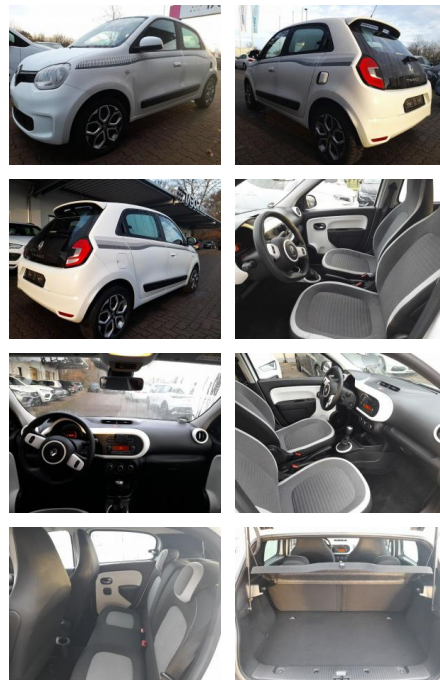

AT27-GW-A391Angebotsnr.:

Erstzulassung:	Kilometer:	Farbe:	Leistung:	Kraftstoffart:
22.06.2020	26.050	Weiß	54 kW / 73 PS	Benzin

PREIS
11.130 €

FINANZIERUNGSBEISPIEL

Laufzeit: 72 Monate Anzahlung: 25 %
Basis-Finanzierung:* Mtl. Rate:
Zielraten-Finanzierung:** Mtl. Rate: **94 €**