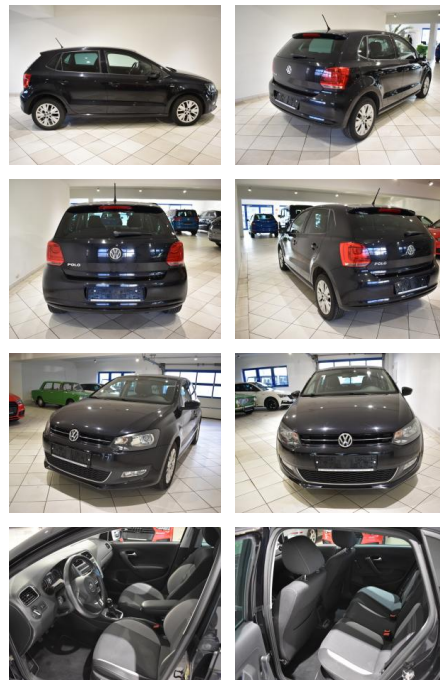

AH44-ATS 352Angebotsnr.:

Erstzulassung:	Kilometer:	Farbe:	Leistung:	Kraftstoffart:
25.04.2013	168.676	Schwarz	51 kW / 69 PS	Benzin

PREIS
8.410 €

FINANZIERUNGSBEISPIEL

Laufzeit: 72 Monate Anzahlung: 25 %
Basis-Finanzierung:* Mtl. Rate:
Zielraten-Finanzierung:** Mtl. Rate €