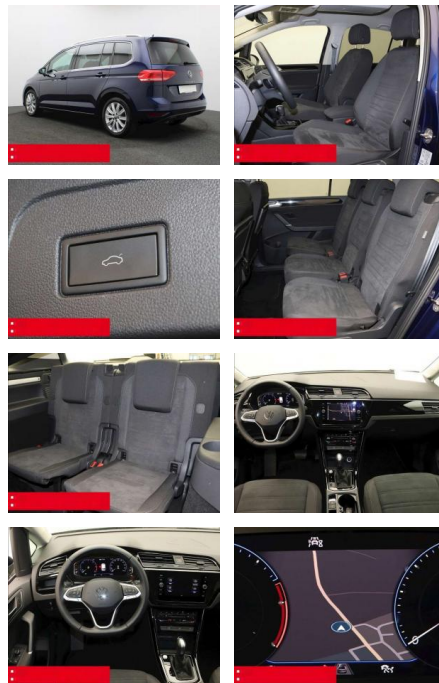

Ihr Ansprechpartner

Herr Peter Neumann
E-Mail: nfo@autohaus-sued.de
Telefon: 04121 79100

Autohaus Süd N. Klappert und Mitarbeiter GmbH
Daimlerstraße 12 - 25337 Elmshorn - Tel.: 04121 / 79100

Volkswagen Touran 2.0 TDI DSM Highline 7-S.

BS05-75635_GW050119..

Erstzulassung:	Kilometer:	Farbe:	Leistung:	Kraftstoffart:	Verbr. komb.	CO2-Emission	CO2-Klasse (WLTP)
01.12.2023	16.845	Blau	110 kW / 150 PS	Benzin	5,5 l/100km	145 g/km	E

PREIS	FINANZIERUNGSBEISPIEL	
39.310 €	Laufzeit: 72 Monate	Anzahlung: 25 %
	Basis-Finanzierung:**	Mtl. Rate:
	Zielraten-Finanzierung:**	333 €

* Basisfinanzierung: Anzahlung: 9.828 Euro, Laufzeit: 72 Monate, Nettodarlehen: 29.483 Euro, Gesamtbetrag: 46.377 Euro, Zinssätze: 7.71% Sollz. (gebunden), 7.99% eff.
** Zielratenfinanzierung: Anzahlung: 9.828 Euro, Laufzeit: 72 Monate, Nettodarlehen: 29.483 Euro, Zielrate: 19.655 Euro, Gesamtbetrag: 49.126 Euro, Zinssätze: 7.71% Sollz. (gebunden), 7.99% eff.,
Vermittlung für: Santander Consumer Bank
Repräsentatives Beispiel gem. § 17 Abs. 4 PAngV. Diese Finanzierungsangebote sind Beispiele. Gerne ermitteln wir für Sie Ihr individuelles Angebot.

Ausstattung

Sicherheit

- Anti-Blockiersystem ABS

Multimedia

- Radio

Weiteres

- Diesel
- HIGHLIGHTS 7-Sitzplätze
- NAVIGATIONSSYSTEM DISCOVER MEDIA incl. Streaming und Internet LM-Felgen 17
- STOCKHOLM RÜCKFAHRKAMERA
- ASSISTENZ-SYSTEME
- ACC-ABSTANDSTEMPOMAT-ADAPTIVE CRUISE
- CONTROL FRONT ASSIST mit Fußgänger- und Radfahrererkennung Müdigkeitserkennung
- NOTBREMSASSISTENT SPURHALTE-ASSISTENT
- SPURWECHSELASSISTENT SIDE ASSIST LIGHTS
- ASSIST AUSPARK-Assistent NOTRUFSYSTEM
- eCALL Einparkhilfe PDC vorne und hinten
- INFOTAINMENT & MULTIMEDIA

- verstellbar mit Beifahrerabsenkung und Umfeldbeleuchtung Fensterheber elektrisch Multifunktions-Lederlenkrad und Schaltwippen Innenspiegel automatisch abblendend KEYLESS START - Schlüssellooses Startsystem
- Lendenwirbelstütze/n INNEN-AUSSTATTUNG
- Gepäckraum-Abdeckung
- Sitzhöhenverstellung vorne 2x
- Klapptisch an Vordersitzlehnen 1
- Kindersitz integriert in den rechten Rücksitz Beifahrersitzlehne komplett umklappbar AUSSEN-AUSSTATTUNG Dachreling
- Esilber/Alu-Optik Abgedunkelte Scheiben ab B-Säule Metallic-Lackierung LICHT & SICHT LED-SCHEINWERFER Nebelscheinwerfer
- Fahrlichtschaltung automatisch
- Scheinwerferreinigung
- Ambientebeleuchtung TECHNIK
- Regensensor
- Reifendruckkontrolle Scheibenwaschdüsen
- beheizbar 12 Volt-Steckdose im

- Zwischenverkauf und Irrtümer vorbehalten.

STÄNDIG ÜBER 15.000 FAHRZEUGE IM BESTAND!