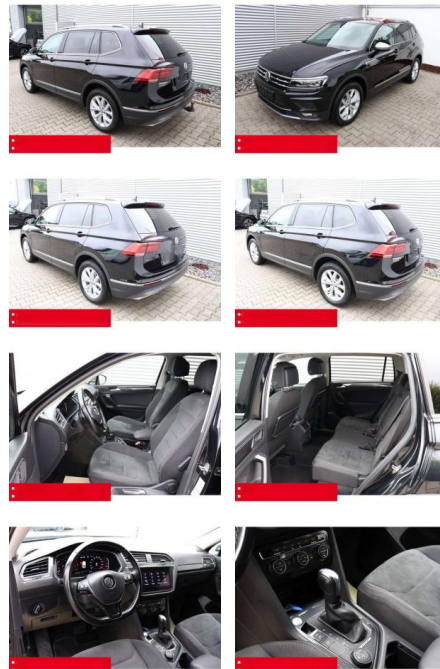

BS05-4973_GW Argon Nr.:

Erstzulassung:	Kilometer:	Farbe:	Leistung:	Kraftstoffart:	Verbr. komb.	CO2-Emission	CO2-Klasse (WLTP)
01.04.2021	95.400	Schwarz	147 kW / 200 PS	Benzin	6,6 l/100km	172 g/km	F

PREIS
31.370 €