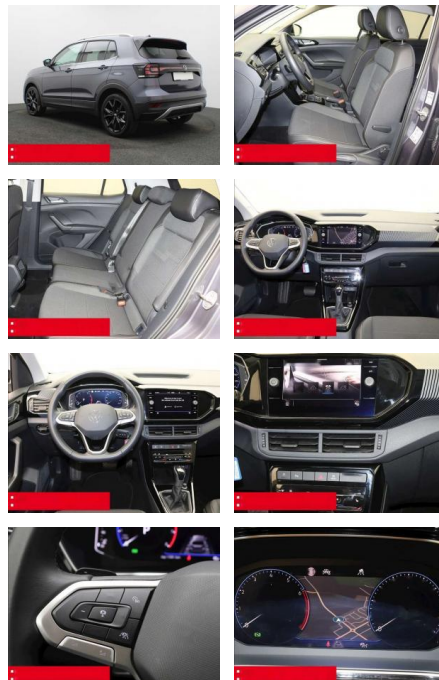

## Volkswagen T-Cross 1.0 TSI DSG Style NAVI KAMERA

BS05-76671\_Gewinnplanr.: **Angaben:**

Erstzulassung:	Kilometer:	Farbe:	Leistung:	Kraftstoffart:	Verbr. komb.	CO2-Emission	CO2-Klasse (WLTP)
01.01.2024	26.575	Grau	81 kW / 110 PS	Benzin	6,3 l/100km	144 g/km	E