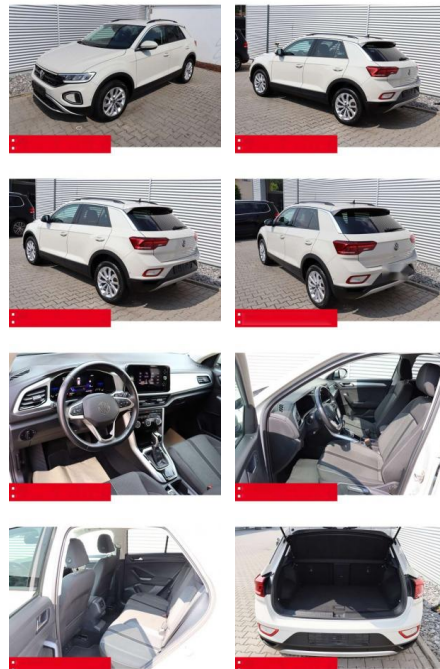

BS05-4700_GW Artikelnr.:

Erstzulassung:	Kilometer:	Farbe:	Leistung:	Kraftstoffart:	Verbr. komb.	CO2-Emission	CO2-Klasse (WLTP)
01.05.2023	41.050	Grau	110 kW / 150 PS	Benzin	6,4 l/100km	144 g/km	E

PREIS
27.360 €