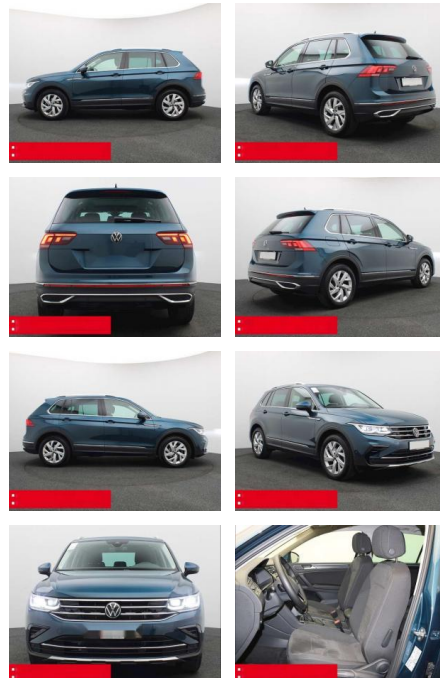

Ihr Ansprechpartner

Herr Peter Neumann
E-Mail: nfo@autohaus-sued.de
Telefon: 04121 79100

Autohaus Süd N. Klappert und Mitarbeiter GmbH
Daimlerstraße 12 - 25337 Elmshorn - Tel.: 04121 / 79100

Volkswagen Tiguan 2.0 TDI DSG Elegance PANO AHK

BS05-74596_GW...
Angebot Nr.:

Erstzulassung:	Kilometer:	Farbe:	Leistung:	Kraftstoffart:	Verbr. komb.	CO2-Emission	CO2-Klasse (WLTP)
01.10.2023	13.510	Blau	110 kW / 150 PS	Benzin	5,8 l/100km	151 g/km	E

PREIS
40.340 €

FINANZIERUNGSBEISPIEL
Laufzeit: 72 Monate   Anzahlung: 25 %
Basis-Finanzierung:*   Mtl. Rate:
Zielraten-Finanzierung:** **342 €**

* Basisfinanzierung: Anzahlung: 10.085 Euro, Laufzeit: 72 Monate, Nettodarlehen: 30.255 Euro, Gesamtbetrag: 47.592 Euro, Zinssätze: 7.71% Sollz. (gebunden), 7.99% eff.
** Zielratenfinanzierung: Anzahlung: 10.085 Euro, Laufzeit: 72 Monate, Nettodarlehen: 30.255 Euro, Zielrate: 20.170 Euro, Gesamtbetrag: 50.412 Euro, Zinssätze: 7.71% Sollz. (gebunden), 7.99% eff.,
Vermittlung für: Santander Consumer Bank
Repräsentatives Beispiel gem. § 17 Abs. 4 PAngV. Diese Finanzierungsangebote sind Beispiele. Gerne ermitteln wir für Sie Ihr individuelles Angebot.

Ausstattung

Sicherheit

- Anti-Blockiersystem ABS

Multimedia

- Radio

Weiteres

- Diesel
- HIGHLIGHTS PANORAMA-SCHIEBEDACH
- NAVIGATIONSSYSTEM DISCOVER MEDIA incl. Streaming und Internet LM-Felgen 18
- FRANKFURT ANHÄNGEVORRICHTUNG (anklapp-/schwenkbar) MATRIX
- LED-SCHEINWERFER RÜCKFAHRKAMERA
- ASSISTENZ-SYSTEME
- ACC-ABSTANDSTEMPOMAT-ADAPTIVE CRUISE CONTROL Müdigkeitserkennung
- NOTBREMSASSISTENT PARKLENK-ASSISTENT
- SPURHALTE-ASSISTENT SPURWECHSELASSISTENT
- SIDE ASSIST TRAVEL ASSIST LIGHT ASSIST
- VERKEHRSZEICHENERKENNUNG

- verstellbar mit Beifahrerabsenkung und Umfeldbeleuchtung Fensterheber elektrisch Multifunktions-Lederlenkrad Innenspiegel automatisch abblendend
- KEYLESS ACCES - Schlüssellose Zentralverriegelung KEYLESS START - Schlüsselloses Startsystem LENKRAD BEHEIZBAR Raucherpaket (modellabhängig mit 12-V-Steckdose)
- Lendenwirbelstütze/n INNEN-AUSSTATTUNG
- Gepäckraumboden variabel höheneinstellbar Rücksitzlehne geteilt umklappbar Sitzhöhenverstellung vorne
- 2x Beifahrersitzlehne komplett umklappbar AUSSEN-AUSSTATTUNG Dachreling
- Silber/Alu-Optik Abgedunkelte Scheiben ab B-Säule Metallic-Lackierung LICHT & SICHT LED-Tagfahrlicht
- Ambientebeleuchtung mit 30 Farben
- Schlechtwetterlicht und Abbiegelicht
- Coming Home Funktion TECHNIK Regensensor

- Zwischenverkauf und Irrtümer vorbehalten.

STÄNDIG ÜBER 15.000 FAHRZEUGE IM BESTAND!