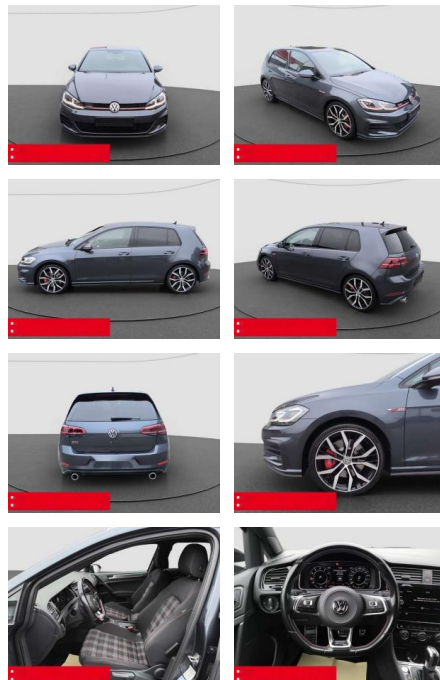

BS05-5525_GW Angebot Nr.:

Erstzulassung:	Kilometer:	Farbe:	Leistung:	Kraftstoffart:
01.08.2019	42.000	Blau	180 kW / 245 PS	Benzin

PREIS
26.530 €

FINANZIERUNGSBEISPIEL
 Laufzeit: 72 Monate Anzahlung: 25 %
 Basis-Finanzierung:* Mtl. Rate:
 Zielraten-Finanzierung:** **225 €**