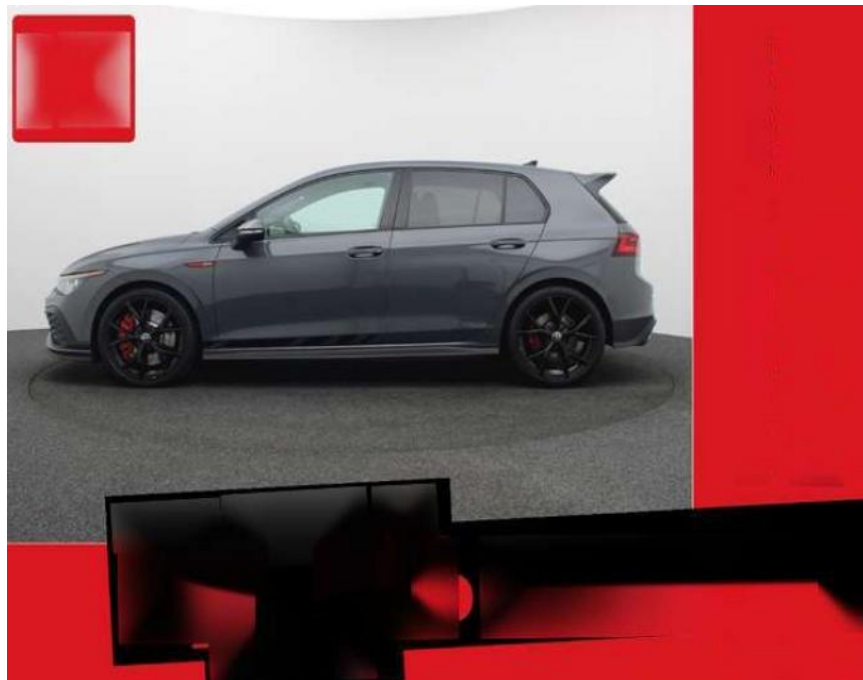

BS05-74427_Golf GTI 8 2.0 TSI DSG Clubsport PANO

Erstzulassung:	Kilometer:	Farbe:	Leistung:	Kraftstoffart:	Verbr. komb.	CO2-Emission	CO2-Klasse (WLTP)
01.11.2023	26.735	Grau	221 kW / 300 PS	Benzin	7,5 l/100km	171 g/km	F