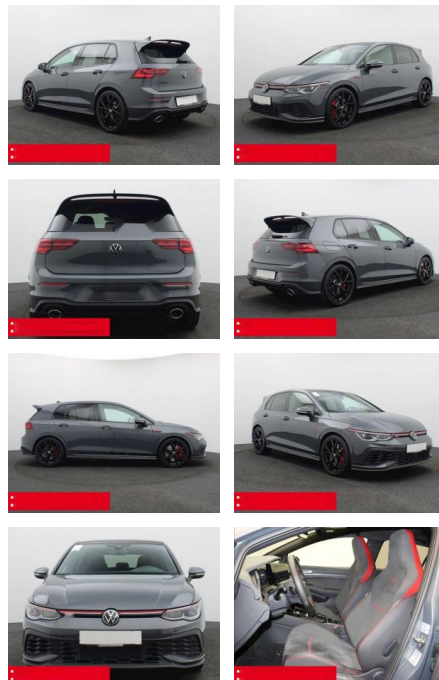

BS05-74427_Golf GTI 8 2.0 TSI DSG Clubsport PANO

Erstzulassung:	Kilometer:	Farbe:	Leistung:	Kraftstoffart:	Verbr. komb.	CO2-Emission	CO2-Klasse (WLTP)
01.11.2023	26.735	Grau	221 kW / 300 PS	Benzin	7,5 l/100km	171 g/km	F