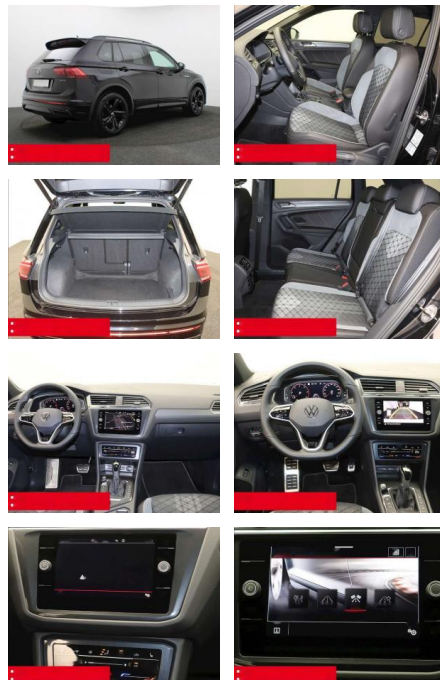

BS05-76431_Gewinnjahr: 2024

Erstzulassung:	Kilometer:	Farbe:	Leistung:	Kraftstoffart:	Verbr. komb.	CO2-Emission	CO2-Klasse (WLTP)
01.01.2024	22.000	Schwarz	147 kW / 200 PS	Benzin	6,6 l/100km	172 g/km	F

- verstellbar mit Beifahrerabsenkung und Umfeldbeleuchtung Fensterheber elektrisch Multifunktions-Lederlenkrad
- BEHEIZBAR Multifunktions-Lederlenkrad und Schaltwippen Innenspiegel automatisch abblendend
- KEYLESS ACCES - Schlüssellose Zentralverriegelung
- KEYLESS START - Schlüsselloses Startsystem
- Lendenwirbelstütze/n
- INNEN-AUSSTATTUNG Rücksitzlehne geteilt umklappbar
- Sitzhöhenverstellung vorne
- 2x 2 USB-Schnittstellen (Typ C) in der Mittelkonsole
- vorn Beifahrersitzlehne komplett umklappbar
- DACHHIMMEL IN SCHWARZ
- AUSSEN-AUSSTATTUNG Dachreling schwarz
- Abgedunkelte Scheiben ab B-Säule
- Black-Style Design - Leiste zwischen Scheinwerfern/Griffmulden beleuchtet und Spiegelgehäuse schwarz
- LED-Rückleuchten Metallic-Lackierung