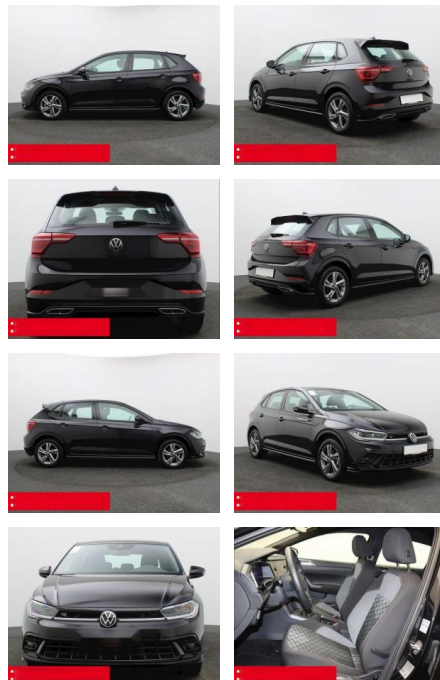

Autohaus Süd N. Klappert und Mitarbeiter GmbH
Daimlerstraße 12 - 25337 Elmshorn - Tel.: 04121 / 79100

Ihr Ansprechpartner

Herr Stefan Klappert
E-Mail: sk@autohaus-sued.de
Telefon: 04121 79100

Volkswagen Polo 1.0 TSI R-Line IQ.LIGHT NAVI

BS05-75421_GW050519..

Erstzulassung:	Kilometer:	Farbe:	Leistung:	Kraftstoffart:	Verbr. komb.	CO2-Emission	CO2-Klasse (WLTP)
01.11.2023	19.520	Schwarz	70 kW / 95 PS	Benzin	5,2 l/100km	119 g/km	D

PREIS
21.500 €