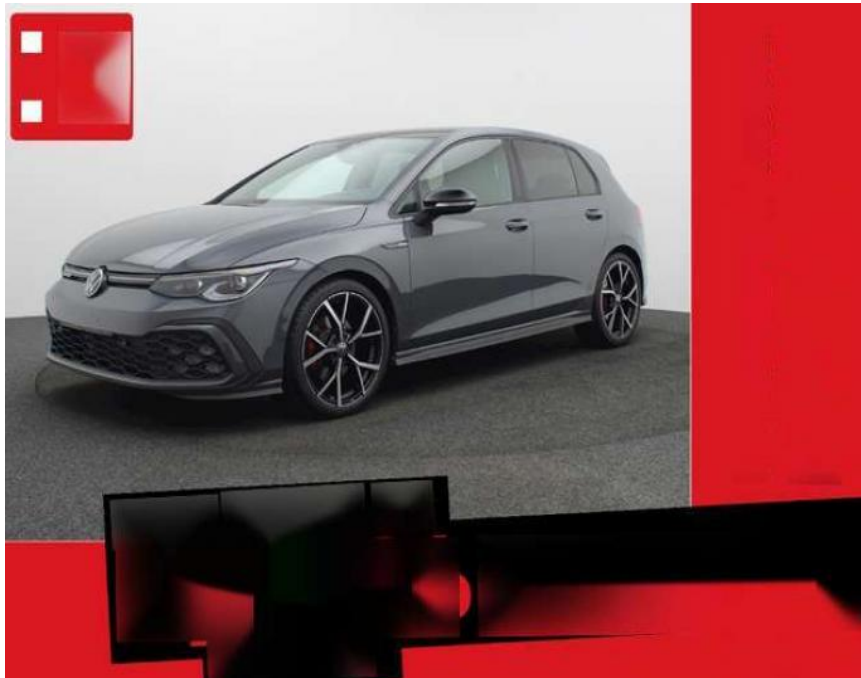

BS05-74287_Golf8 2.0 TDI DSG GTD PANO AHK H+K

Erstzulassung:	Kilometer:	Farbe:	Leistung:	Kraftstoffart:	Verbr. komb.	CO2-Emission	CO2-Klasse (WLTP)
01.09.2023	17.080	Grau	147 kW / 200 PS	Benzin	5,4 l/100km	141 g/km	E