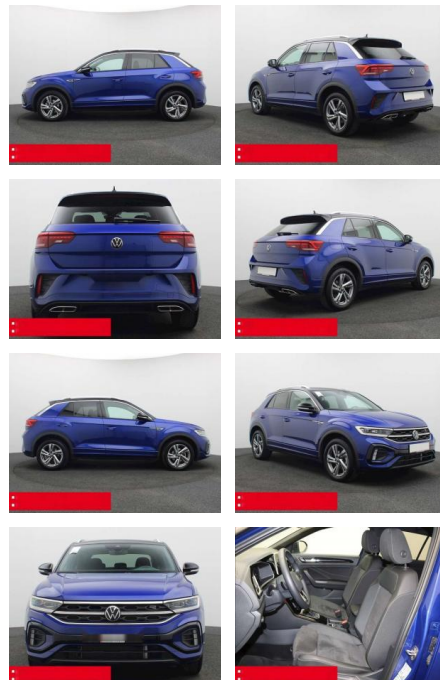

BS05-76326_GW Angebot Nr.:

Erstzulassung:	Kilometer:	Farbe:	Leistung:	Kraftstoffart:	Verbr. komb.	CO2-Emission	CO2-Klasse (WLTP)
01.01.2024	21.140	Blau	110 kW / 150 PS	Benzin	6,3 l/100km	143 g/km	E

PREIS
31.590 €