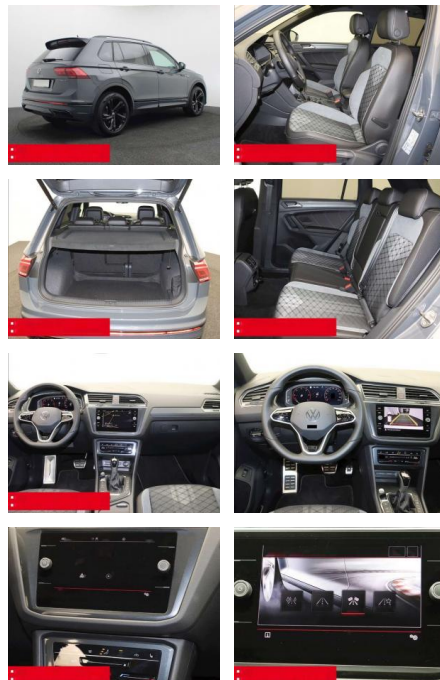

Ihr Ansprechpartner

Herr Peter Neumann
E-Mail: nfo@autohaus-sued.de
Telefon: 04121 79100

Autohaus Süd N. Klappert und Mitarbeiter GmbH
Daimlerstraße 12 - 25337 Elmshorn - Tel.: 04121 / 79100

Volkswagen Tiguan 2.0 TDI DSM 4Mo. R-Line

BS05-75973_GW050119..

Erstzulassung:	Kilometer:	Farbe:	Leistung:	Kraftstoffart:	Verbr. komb.	CO2-Emission	CO2-Klasse (WLTP)
01.01.2024	27.160	Grau	147 kW / 200 PS	Benzin	6,6 l/100km	172 g/km	F

PREIS
48.070 €

FINANZIERUNGSBEISPIEL

Laufzeit: 72 Monate   Anzahlung: 25 %
Basis-Finanzierung:*   Mtl. Rate:
Zielraten-Finanzierung:** **407 €**

* Basisfinanzierung: Anzahlung: 12.018 Euro, Laufzeit: 72 Monate, Nettodarlehen: 36.053 Euro, Gesamtbetrag: 56.712 Euro, Zinssätze: 7.71% Sollz. (gebunden), 7.99% eff.
** Zielratenfinanzierung: Anzahlung: 12.018 Euro, Laufzeit: 72 Monate, Nettodarlehen: 36.053 Euro, Zielrate: 24.035 Euro, Gesamtbetrag: 60.073 Euro, Zinssätze: 7.71% Sollz. (gebunden), 7.99% eff.,
Vermittlung für: Santander Consumer Bank
Repräsentatives Beispiel gem. § 17 Abs. 4 PAngV. Diese Finanzierungsangebote sind Beispiele. Gerne ermitteln wir für Sie Ihr individuelles Angebot.

Ausstattung

Sicherheit

- Anti-Blockiersystem ABS

Multimedia

- Radio

Weiteres

- Diesel
- HIGHLIGHTS PANORAMA-SCHIEBEDACH
- NAVIGATIONSSYSTEM DISCOVER MEDIA incl. Streaming und Internet LM-Felgen 19
- VALENCIA IQ.LIGHT - LED-Matrixscheinwerfer
- ANHÄNGEVORRICHTUNG (anklapp-/schwenkbar)
- RÜCKFAHRKAMERA
- ASSISTENZ-SYSTEME
- ACC-ABSTANDSTEMPOMAT-ADAPTIVE CRUISE
- CONTROL Fernlichtassistent DYNAMIK LIGHT
- ASSIST (blendfreies FL) FRONT ASSIST
- Müdigkeitserkennung NOTBREMSASSISTENT
- PARKLENK-ASSISTENT SPURHALTE-ASSISTENT

- verstellbar mit Beifahrerabsenkung und Umfeldbeleuchtung Fensterheber elektrisch Multifunktions-Lederlenkrad BEHEIZBAR Multifunktions-Lederlenkrad und Schaltwippen Innenspiegel automatisch abblendend KEYLESS ACCES - Schlüssellose Zentralverriegelung KEYLESS START - Schlüsselloses Startsystem Lendenwirbelstütze/n INNEN-AUSSTATTUNG Rücksitzlehne geteilt umklappbar Sitzhöhenverstellung vorne 2x 2 USB-Schnittstellen (Typ C) in der Mittelkonsole
- vorn Beifahrersitzlehne komplett umklappbar DACHHIMMEL IN SCHWARZ AUSSEN-AUSSTATTUNG Dachreling schwarz Abgedunkelte Scheiben ab B-Säule Black-Style Design - Leiste zwischen Scheinwerfern/Griffmulden beleuchtet und Spiegelgehäuse schwarz LED-Rückleuchten Metallic-Lackierung

- Zwischenverkauf und Irrtümer vorbehalten.

STÄNDIG ÜBER 15.000 FAHRZEUGE IM BESTAND!