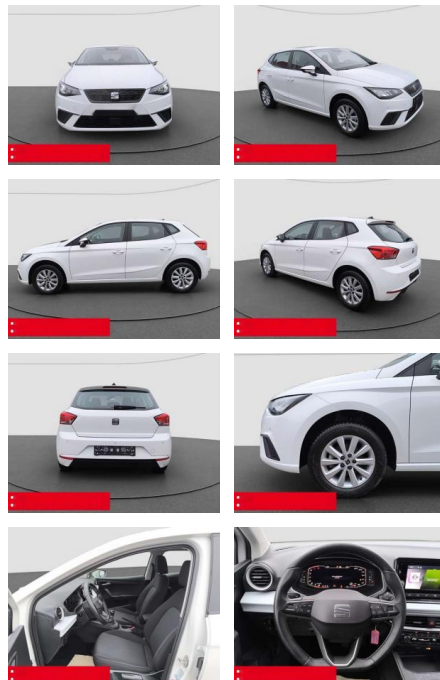

## Seat Ibiza 1.0 TSI Style LED RFK PDC TEMPOMAT

BS05-5562\_GW Angebotsnr.:

Erstzulassung:	Kilometer:	Farbe:	Leistung:	Kraftstoffart:	Verbr. komb.	CO2-Emission	CO2-Klasse (WLTP)
01.04.2023	7.305	Weiß	70 kW / 95 PS	Benzin	5,5 l/100km	124 g/km	D